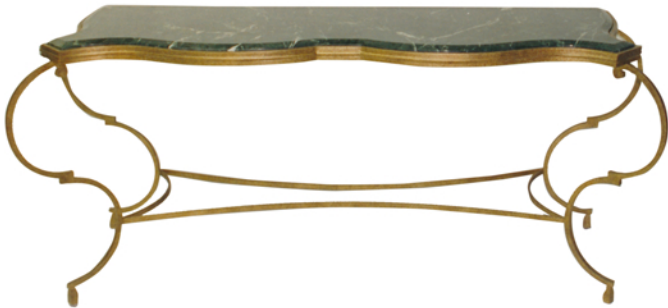

Newman - Frey

PRECIOUS METALS

Hollywood Console/#403

O.A. Size: 78" L. X 22" D. X 32 1/4" H.

Top Frame Size: 66" L. X 22" D.

Shown With 3/4" Thk. Marble

With A 1" Bevel Edge

323.969.0466